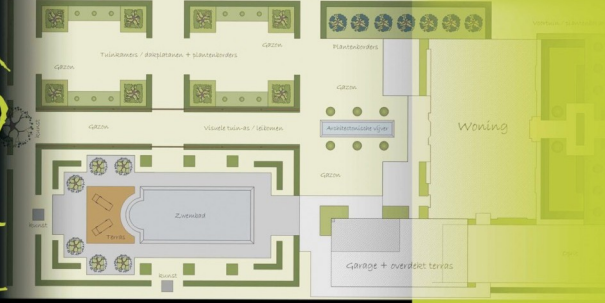

Tuin- & Landschapsarchitectuur Tuinen INTÉX

BEPAAAL ZELF UW DEELNAME IN DE WINST
VOLGENS UW AANGELEVERDE KLANT EN CONTRACT

- CADEAUCHEQUE VAN 250€ BIJ CONTRACTBEDRAG VANAF 6250€
- CADEAUCHEQUE VAN 500€ BIJ CONTRACTBEDRAG VANAF 12500€
- CADEAUCHEQUE VAN 750€ BIJ CONTRACTBEDRAG VANAF 18750€
- CADEAUCHEQUE VAN 1000€ BIJ CONTRACTBEDRAG VANAF 25000€