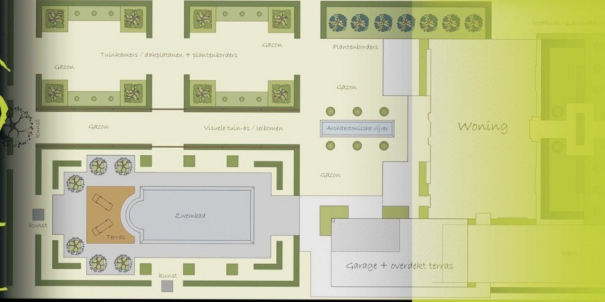

Tuin- & Landschapsarchitectuur Tuinen INTÉX

BEPAAAL ZELF WELK WAARDEBON BEDRAG
VOOR U VAN TOEPASSING IS...

- WAARDEBON VAN 50€ BIJ FACTURATIE VANAF 1 75€
- WAARDEBON VAN 1 00€ BIJ FACTURATIE VANAF 3 50€
- WAARDEBON VAN 2 00€ BIJ FACTURATIE VANAF 7 00€
- WAARDEBON VAN 5 00€ BIJ FACTURATIE VANAF 1 750€